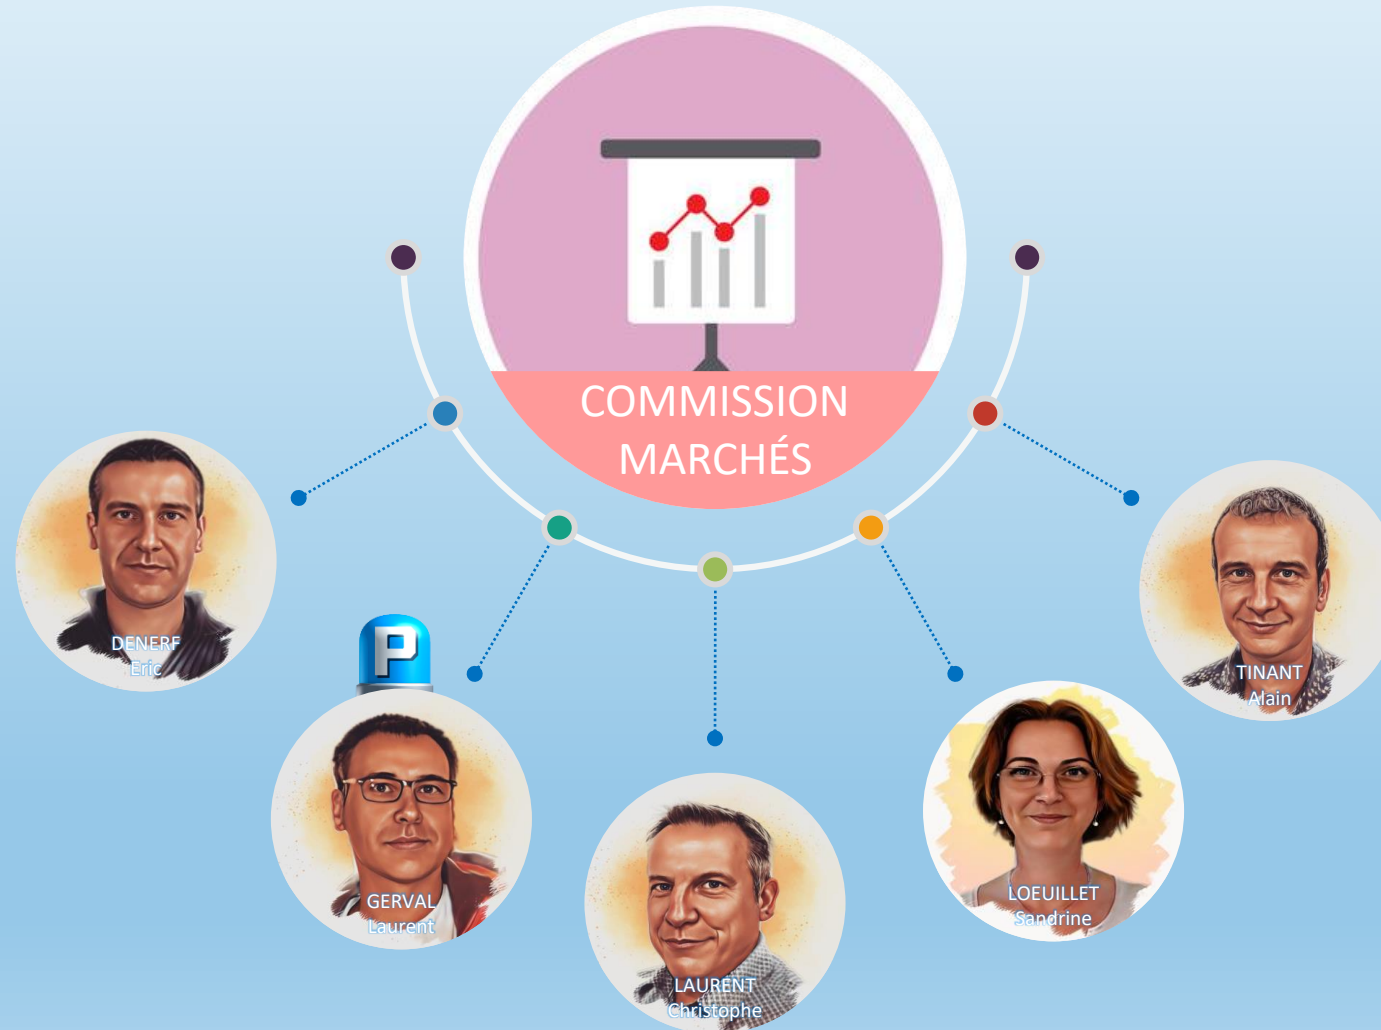

COMMISSION CSSCT

COMPOSITION

COMMISSION CONTRACTUELS

COMPOSITION

COMMISSION ÉCONOMIQUE

COMPOSITION

COMMISSION ÉGALITÉ PROFESSIONNELLE

COMPOSITION

COMMISSION FORMATION PROFESSIONNELLE

COMPOSITION

COMMISSION HARCÈLEMENT

COMPOSITION

COMMISSION MARCHÉS

COMPOSITION

COMMISSION LOGEMENT

COMPOSITION

EQUIPE COMMUNICATION

COMPOSITION

RPX ET RÉFÉRENTS LOCAUX

DÉLÉGUÉS COMMISSION DE NOTATION

Titulaires Collège Cadres

BOUDIN
Roland

DGNUM

CASSAN
Nicolas

PRI BORDEAUX

DENERF
Eric

PRI BORDEAUX

DARDAINE
Karine

PRI METZ

GERVAL
Laurent

PRI CHAMBÉRY

HENNION
Sébastien